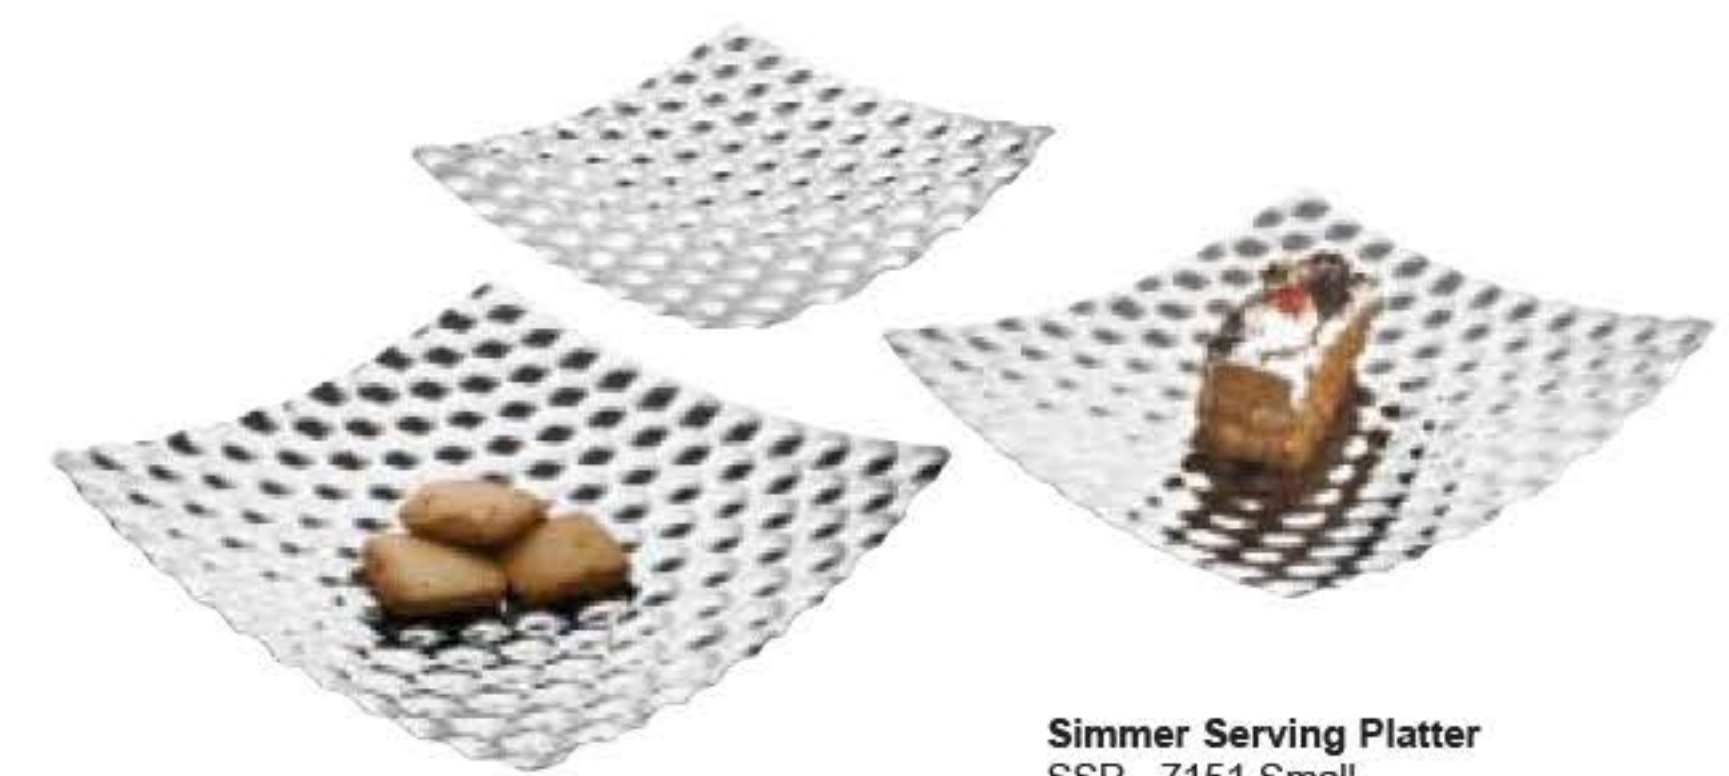

Table Accessories

Square Hammered Platter
SP - 415 - 160 mm
SP - 416 - 210 mm
SP - 417 - 260 mm

Two Tier Stand
TS - 2364 - 205 mm x 155 mm x 325 mm
TS - 2365 - 330 mm x 270 mm x 325 mm

Two Tier Stand - Hammered
TS 2370 - 160 x 210 x 340 mm
TS 2372 - 210 x 250 x 340 mm